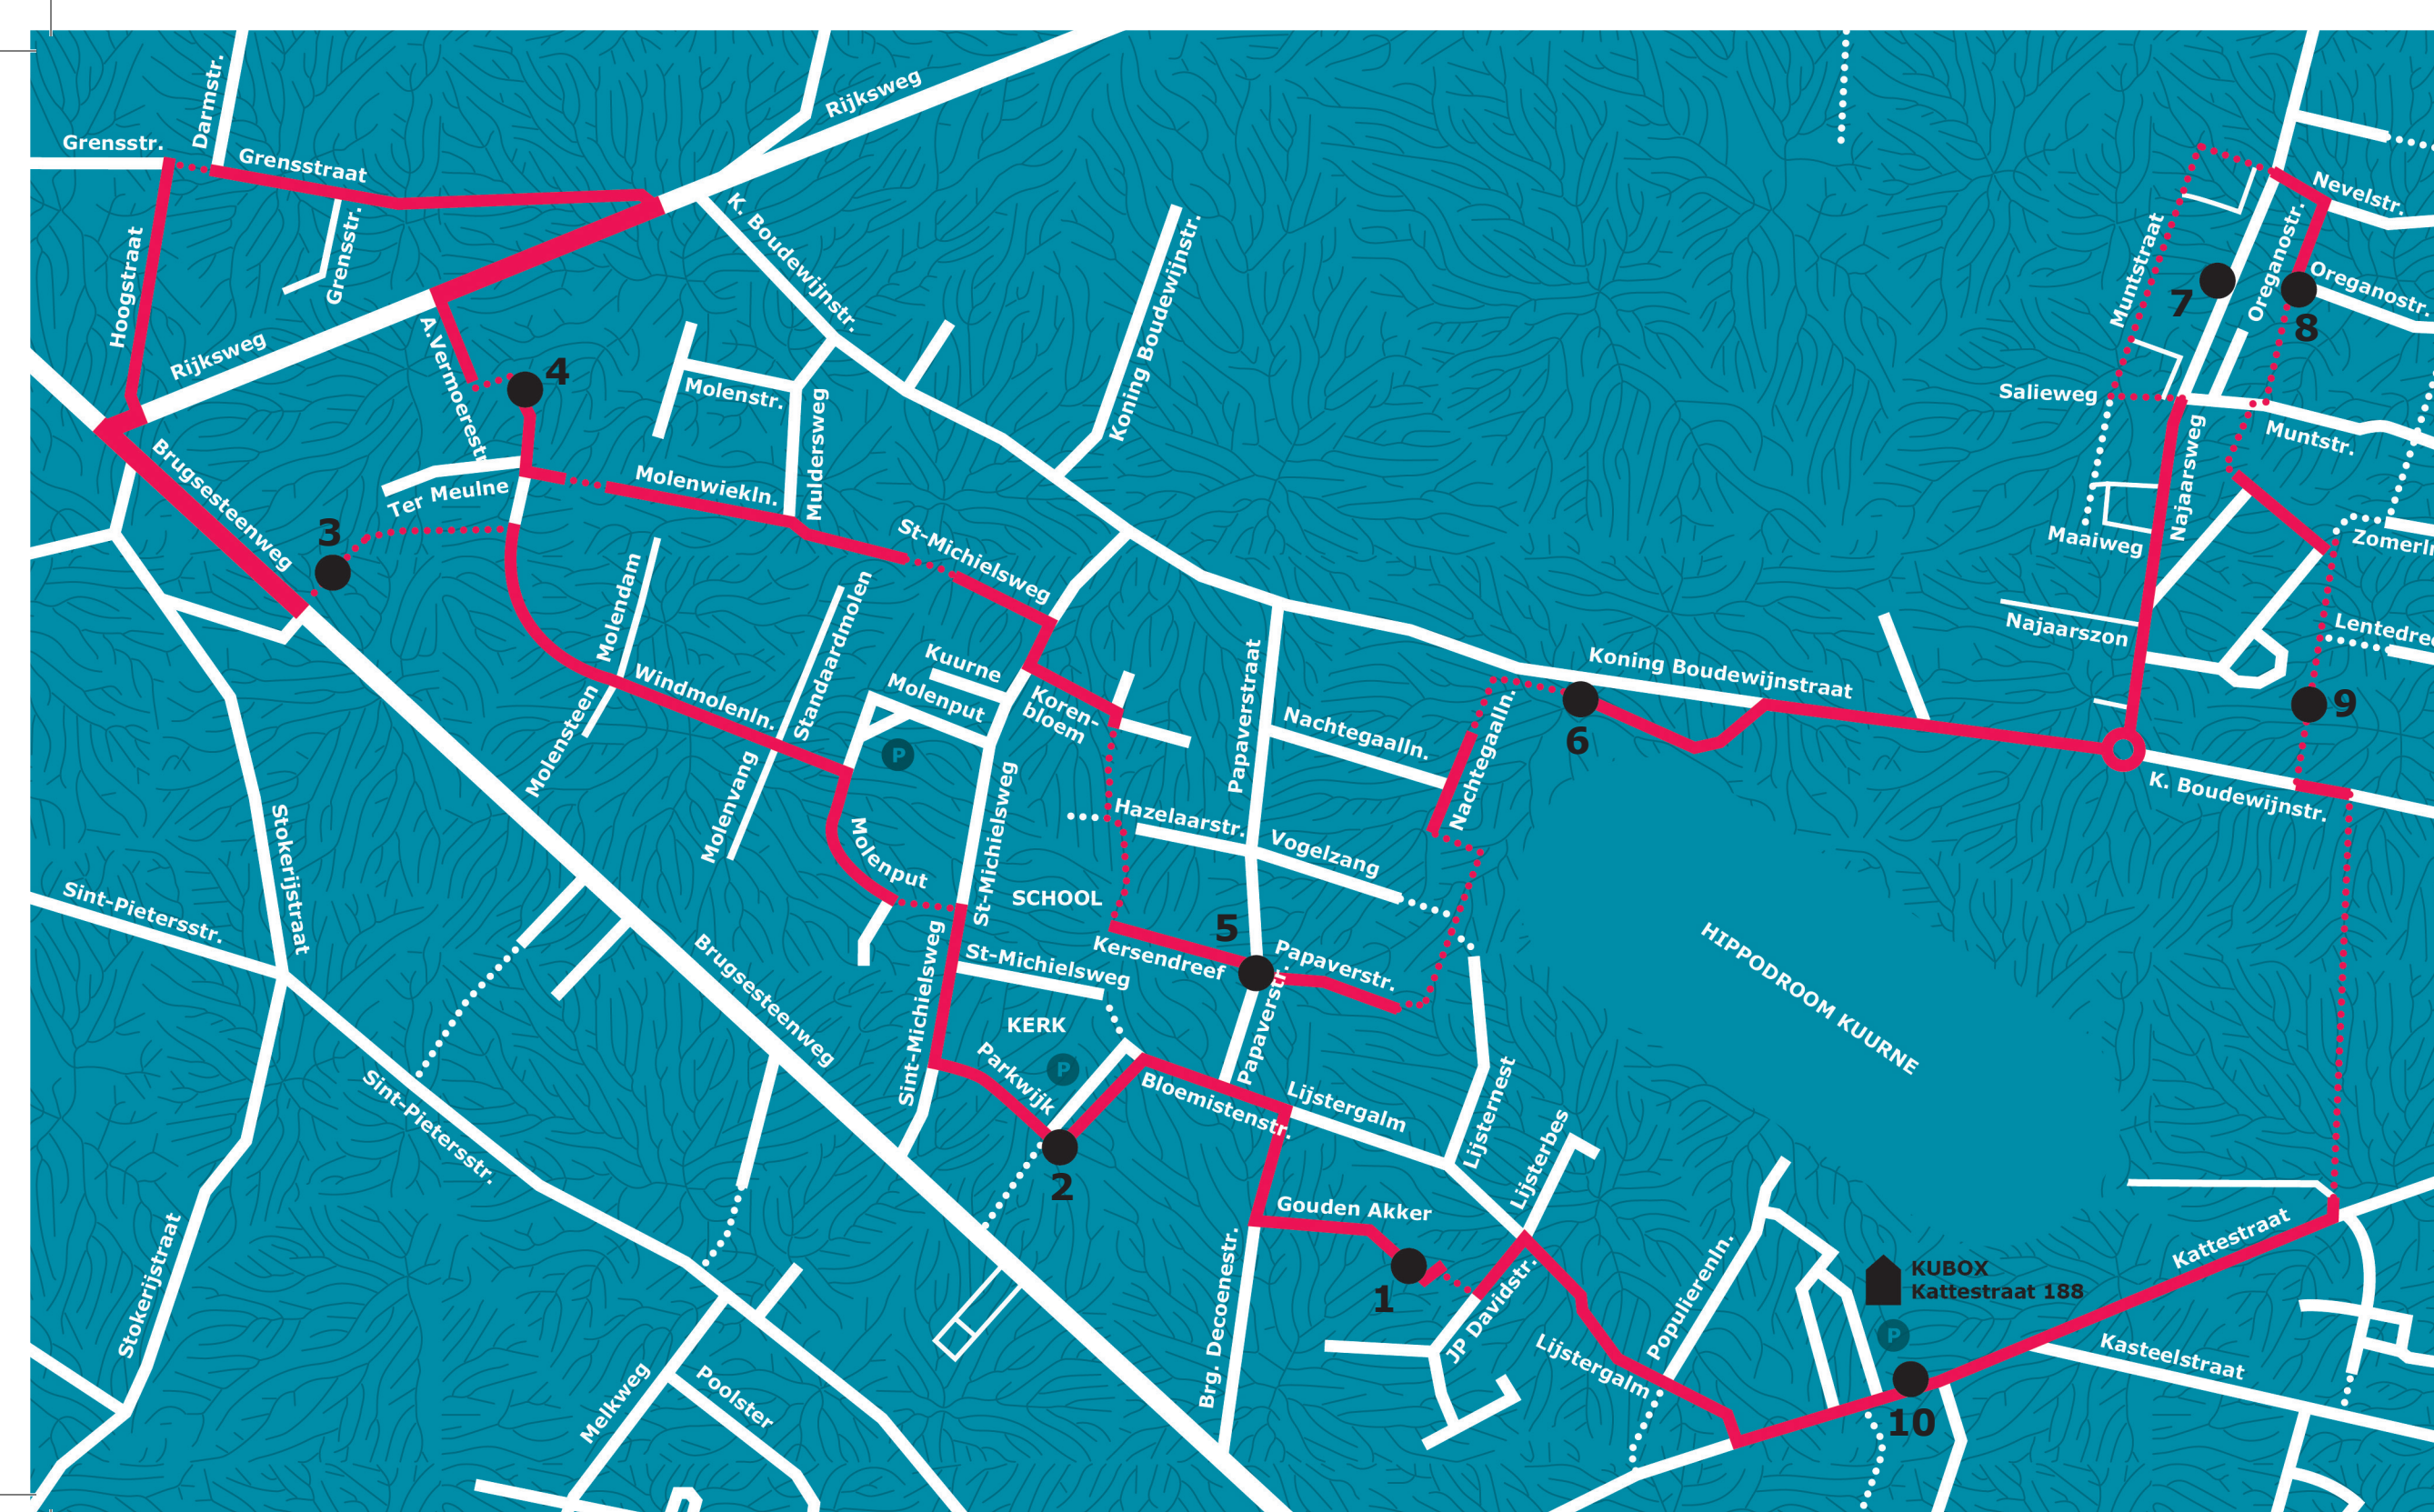

8. Breedsmoelkikker

9. Verstoep

10. De eeuwige schilder

## Logica brengt je van A naar B, verbeelding brengt je overal!

De wereld is ons canvas.  
Geen oppervlakte is te klein om er iets moois van te maken.  
Met die insteek weet kunstenaarscollectief Treepack het straatbeeld  
steeds opnieuw op te fleuren met de leukste kunstwerken.  
Doorheen de gemeente Kuurne zijn de meest ongewone plekjes  
omgetoverd tot ludieke creaties.  
Nu is het aan jou om ze te vinden. Wees creatief, net zoals  
Treepack en ontdek alle 10 locaties met kleurrijke streetart.  
Tijdens deze spannende wandelroute kom je terecht op de meest  
verrassende plaatsen doorheen de gemeente Kuurne, waar je  
zoektocht naar de werken begint met enkele leuke tips.

### Start dit avontuur nu en vind alle verstopte kunst.

De *Tour Surprise* start aan Kubox Kuurne.  
Volg de bordjes van de zwarte Ezelgem wandelroute  
(6,5 km – toegankelijk op wielen).

**treepack**  
MURALS AND STREET ART

## De 10 locaties

-  1. Twee bomen in één bak
-  2. Pas op, breekbaar!
-  3. Bij de molen verscholen
-  4. Deksel!
-  5. Langzaam in de bocht
-  6. Versnelling op de helling
-  7. Oever van de riool
-  8. Draaiing in de drempel
-  9. Op de rooster gelegd
-  10. Vinder der cilinder